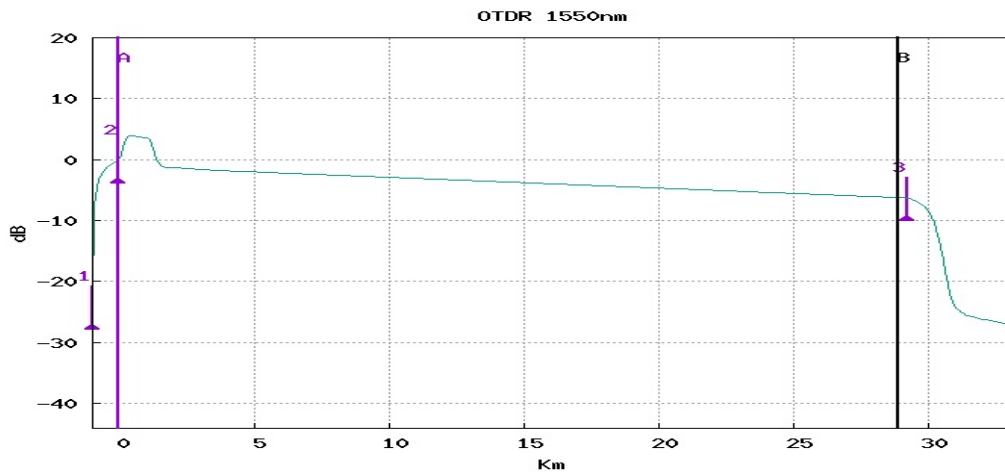

Ident. Cabo : DIO ALTA POTENCIA COA
- TEF

ID da Fibra /Número : FO 7

Origem : COARI

Extremidade : TEFE

ID da OS : INFOVIA PAC

ID do Operador : SIMON

SmartOTDR (S/N 83019)

E138FB65 (S/N 83019)

Calibration date : 07/03/2023

Data : 13/01/2026 13:05 (UTC-3)

Setup

OTDR

EXPERT

Alarmes

Laser

1550nm

Pw

10us

Alcance

196km

Tempo de Aquisição

30.0s

IOR

1.46800(G652 G657)

Coef. de Dispersão

-81.0 dB

Limites

None

Resumo

Nome do Arquivo

COARI x TEFE_FO-007.msor

Laser nm

1550

Perda Total dB

Link ORL dB

Fim da Fibra Km

Direção

COARI -> TEFE

Perda Média dB/Km

Evento Alarmes

4

1/3

-0.980

2/3

0.000

3/3

29.244 Km

A : -0.002km -0.251 dB

B : 28.866km -6.251 dB

A-B : 28.868km 0.208 dB/Km

6.000 dB

Evento	Distância	Perda	Reflect.	Declive	Secção	P. Total
	Km	dB	dB	dB/km	Km	dB
ΦΦ	-0.980	1.128	~ -34.20		0.000	
1	-0.980	~	~ -34.20			
2	0.000		-34.20			
3	29.244			0.178	0.029